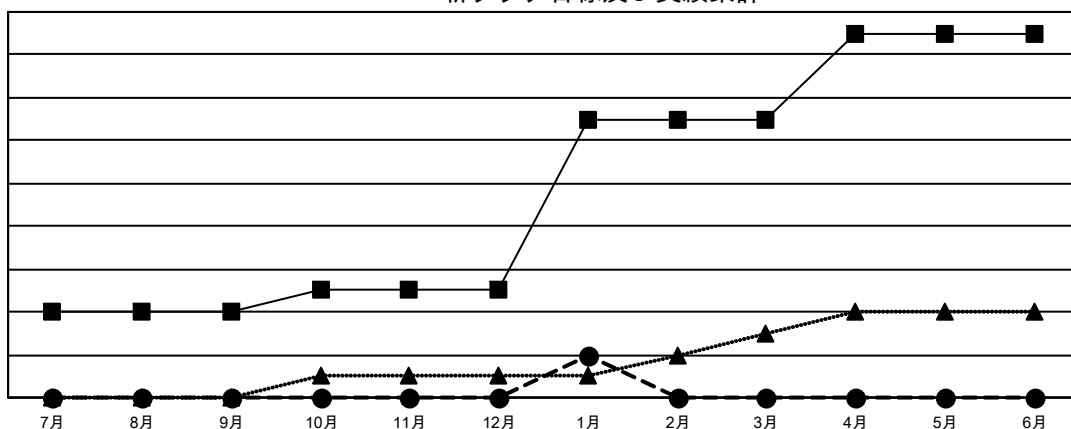

GMT MONTHLY MEMBERSHIP PROGRESS REPORT

Results as of: 1/31/2024

Multiple District 332

LOCATION: JAPAN

GMT: OPEN

GMT会則地域 5 - J

クラブ				名			
結果 : 2023-2024				結果 : 2023-2024			
四半期	新クラブ目標	新クラブ	解散クラブ	四半期	会員純増目標	会員増強実績	退会者 (転籍を含む) 実際
7月/8月/9月	4	0	0	7月/8月/9月	173	356	167
10月/11月/12月	1	0	1	10月/11月/12月	158	106	160
1月/2月/3月	8	2	1	1月/2月/3月	152	123	44
4月/5月/6月	4	0	0	4月/5月/6月	112	0	0

新クラブ目標及び実績累計

会員目標及び実績累計

解散クラブ: 2	195 CLUBS OF 329 一名以上の新会員を登録	男女別
退会者		男性 7,726 (73.70%)
物故会員 59		女性 2,757 (26.30%)
クラブ解散 0	会員累計データを見るには、ここをクリック	世帯主/家族会員合計 4,157
その他 312		国際会費半額の家族会員 2,254
合計 371		