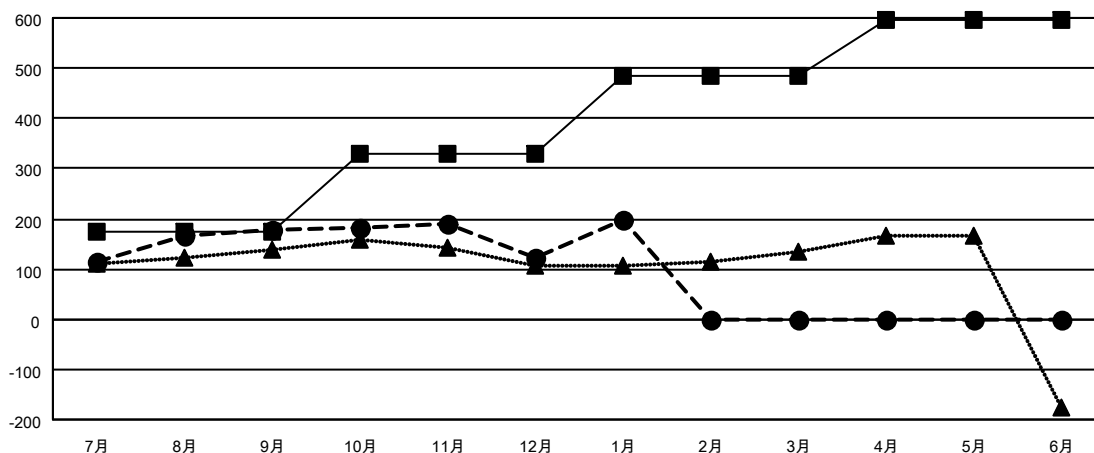

GMT MONTHLY MEMBERSHIP PROGRESS REPORT

Results as of: 1/31/2024

Multiple District 332

LOCATION: JAPAN

GMT: OPEN

GMT会則地域 5 - J

クラブ				名			
結果 : 2023-2024				結果 : 2023-2024			
四半期	新クラブ目標	新クラブ	解散クラブ	四半期	会員純増目標	会員増強実績	退会者 (転籍を含む) 実際
7月/8月/9月	4	0	0	7月/8月/9月	173	356	167
10月/11月/12月	1	0	1	10月/11月/12月	158	106	160
1月/2月/3月	8	2	1	1月/2月/3月	152	123	44
4月/5月/6月	4	0	0	4月/5月/6月	112	0	0

新クラブ目標及び実績累計

会員目標及び実績累計

解散クラブ: 2	195 CLUBS OF 329 一名以上の新会員を登録	男女別
退会者		男性 7,726 (73.70%)
物故会員 59		女性 2,757 (26.30%)
クラブ解散 0	会員累計データを見るには、ここをクリック	世帯主/家族会員合計 4,157
その他 312		国際会費半額の家族会員 2,254
合計 371		